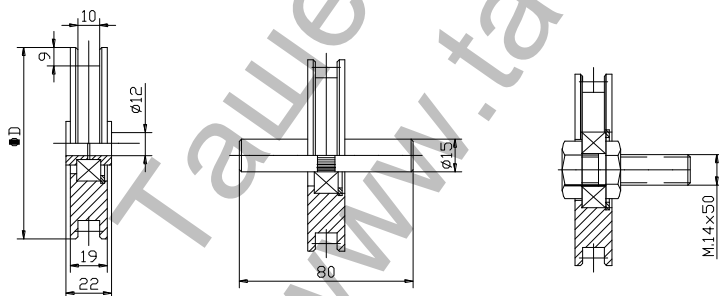

Ролка Estebro® за плъзгачи се врати с втулка ф 60x10 мм,
стоманена

Cod	Dimens.	ØD			Peso Max. Kg
965	60x10	58	20	4,00	375
966	70x10	68	20	5,95	375
967	80x10	78	15	6,90	375
968	90x10	88	8	4,70	375
969	100x10	98	8	6,05	375
970	120x10	118	6	7,00	375

Family: Wheels

Material: 11SMn30 steel

Finish: Zinc-plated

Maximum weight supported by the bearing*: See table

Description: Wheel with 6202 2RS bearing. It is normally installed on overhead doors to allow the displacement of the cable. It can be supplied with reducing sleeves to 12 mm, with an axle of Ø 15 mm and 80 mm long, or with a M.14x50 screw.

***In perfect conditions of installation, usage and maintenance.**

Продукт: [Ролка Estebro® за плъзгаци се врати с втулка ф 60x10 мм, стоманена](#)

Категория: [Плъзгаци се врати](#)

Бранд: [Estebro®](#)

Категория бранд: [Ролка Estebro®](#)